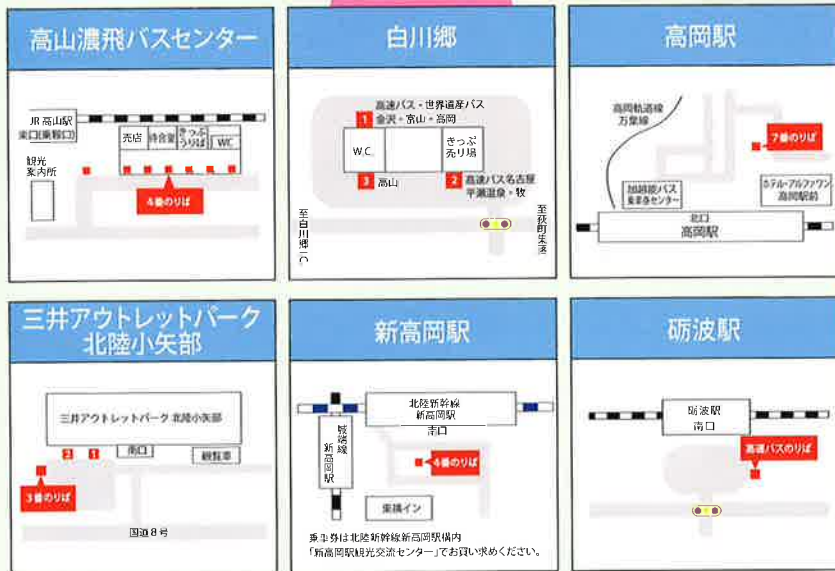

高山→高岡 時刻表

	イルカ交通	濃飛バス	濃飛バス	濃飛バス	濃飛バス	濃飛バス	加越能バス	濃飛バス	濃飛バス	加越能バス	イルカ交通	濃飛バス	
	予約制	無予約	予約制	無予約	無予約	無予約	予約制	無予約	無予約	予約制	予約制	無予約	
高山濃飛バスセンター	7:20	8:50	9:35	9:50	10:50	11:50	13:20	13:50	14:50	15:15	16:20	17:50	
白川郷(荻町)	着	8:10	9:40	10:25	10:40	11:40	12:57	14:10	14:57	15:57	16:05	17:10	18:47
	発	8:20		10:35				14:20			16:15	17:20	
サンコー砺波(第二駐車場)	9:30		↓					↓			↓		
砺波駅南口	9:40		↓					↓			↓		
三井アウトレットパーク 北陸小矢部	10:10			11:40				↓			↓		
新高岡駅	10:45			12:15			15:20			17:15	18:20		
高岡駅	11:00			12:30			15:35			17:30	18:35		
高岡バスターミナル(イルカ交通)	11:15										18:50		

高岡→高山 時刻表

	加越能バス	濃飛バス	加越能バス	濃飛バス	濃飛バス	イルカ交通	濃飛バス	濃飛バス	濃飛バス	濃飛バス	イルカ交通
	予約制	無予約	予約制	無予約	無予約	予約制	無予約	無予約	予約制	無予約	予約制
高岡バスターミナル(イルカ交通)						11:30					15:55
高岡駅			9:45			11:45			14:30		16:10
新高岡駅			10:00			12:00			14:45		16:25
三井アウトレットパーク 北陸小矢部			↓			↓			15:20		17:00
砺波駅南口			↓			12:30			↓		↓
サンコー砺波(第二駐車場)			↓			12:40			↓		↓
白川郷(荻町)	着		11:00			13:50			16:25		18:05
	発	10:10	10:55	11:10	11:20	13:15	14:00	15:15	16:15	16:35	17:30
高山濃飛バスセンター		11:00	12:00	12:10	14:05	14:50	16:05	17:20	17:25	18:35	19:00

※上記以外にも高山～白川郷間は予約制の便がございます。 ・・・高速バス 高山～白川郷～高岡線

乗り場

料金

高速バス/高山⇄白川郷⇄高岡線 (円)

●小学生は半額

		白川郷(荻町)	高岡駅・新高岡駅・三井アウトレットパーク北陸小矢部
高山濃飛バスセンター	片道	2,600	3,200
	往復	4,600	5,600
白川郷(荻町)	片道	—	1,800
	往復	—	3,200

※往復乗車券は適用10日間

白川郷からは五箇山への移動に便利な世界遺産バスもあります。